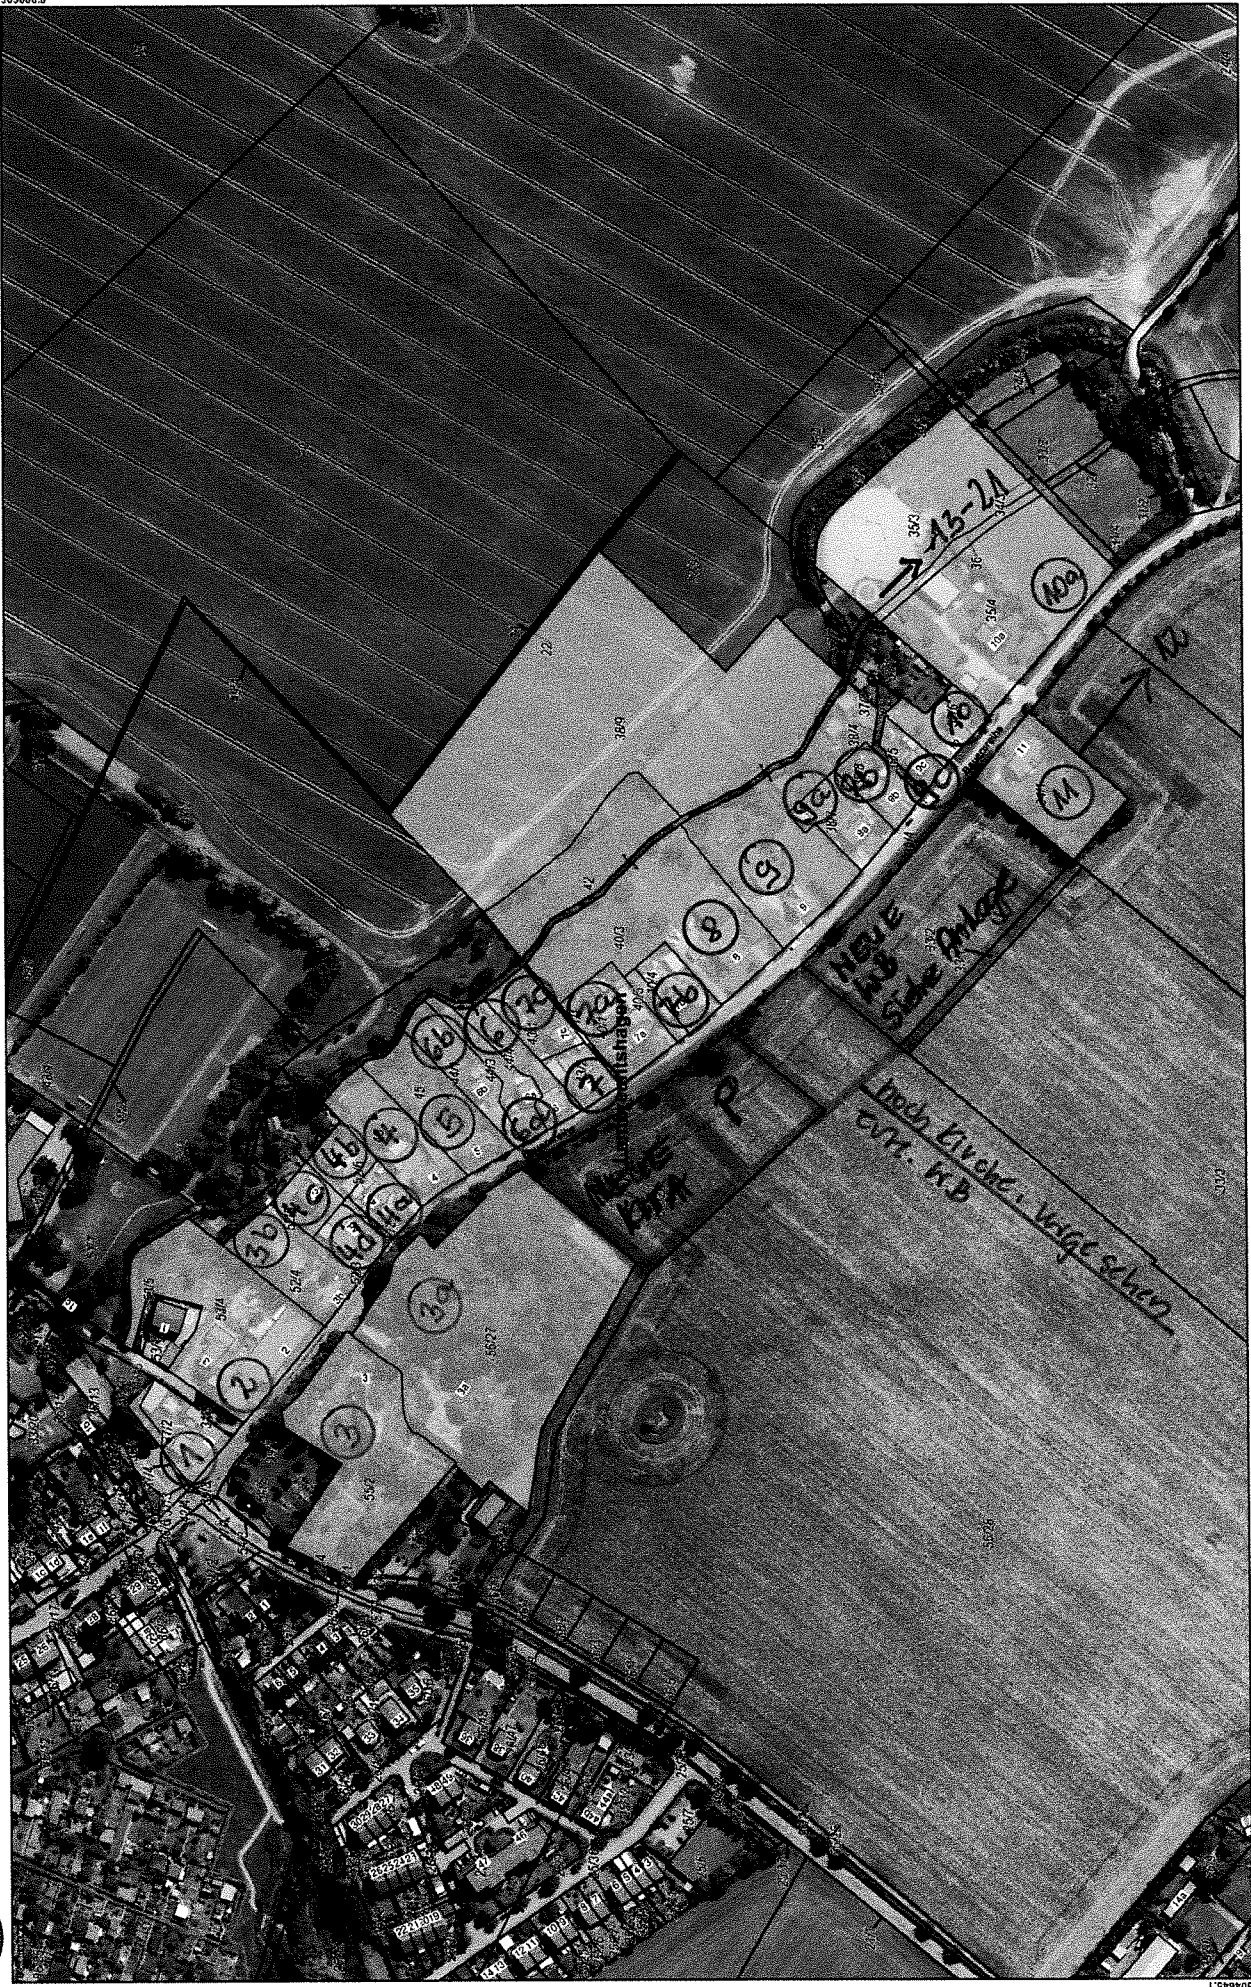

Finanzielle Auswirkungen

keine

Anlage/n

1	Hausnummernplan "Bauernreihe" (öffentlich)
2	Parzellierungsplan neue Grundstücke (öffentlich)
3	Aktuelles Straßenverzeichnis Gemeinde Lambrechtshagen (öffentlich)

Auszug aus dem Geodatenportal - Landkreis Rostock
nur für interne Zwecke

Lambrechtshagen (132323)
Flur 2

Maßstab ca. 1 : 2500
Erstellt durch Mau

Erstellt am 12.12.2024

5899102.9
305606.8